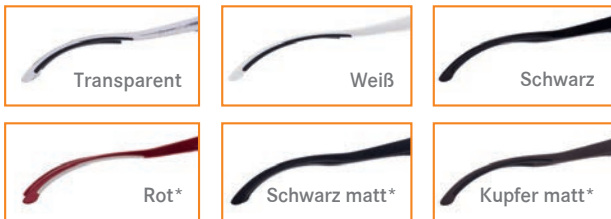

NUR FÜR STUDENTEN

Lupenbrillen & Lichtsysteme

Lupenbrille

opt-on® 2.7/3.3 TTL

Mit perfektem Tragekomfort und variablem Arbeitsabstand.

Vergrößertes Sehen und Licht sind Voraussetzung für präzise Diagnosen und minimal invasives Behandeln in allen Indikationsbereichen. Bei einer Lupenbrille zählen maximale Sehschärfe, höchste Tiefenschärfe sowie höchster Tragekomfort. Durch das 3-Linsensystem in Verbindung mit den optischen Varioclips und durch ihr geringes Gewicht erzielt die opt-on Höchstnoten.

- 2.7 oder 3.3 fache Vergrößerung
- Großes Sehfeld 75-125 mm [2.7 TTL]/60-80 mm [3.3 TTL]
- Höchste Seh- und Tiefenschärfe
- Geringes Gewicht [32 g]
- Vario-Clips (entspiegeltes Linsensystem) für Arbeitsabstände von 250 - 500 mm
- Variable Fassungsneigung für ergonomische Arbeitshaltung
- Made in Germany by orangedental